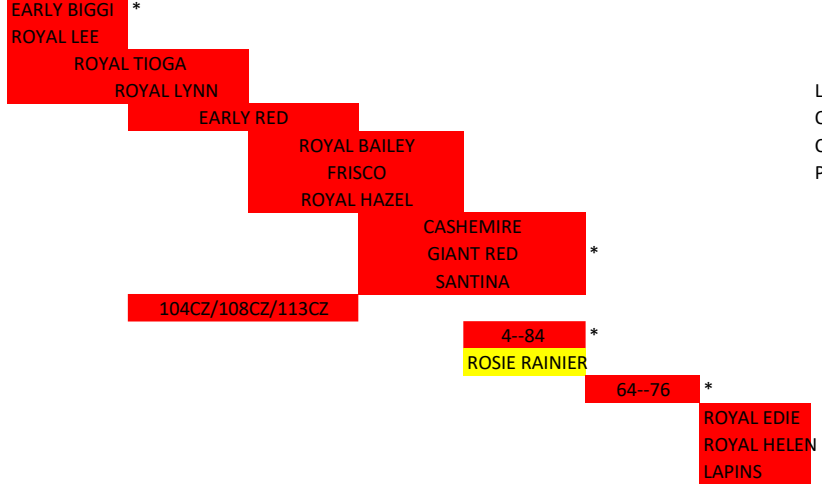

ALBARICOQUES ROJOS
 ALBARICOQUES NARANJA
 ALBARICOQUE BLANCO

LAS CEREZAS CON ASTERISCO (*)SON LAS QUE ESTÁN EN PRODUCCIÓN PARA ESTA CAMPAÑA. EL RESTO SON NUEVA PLANTACIÓN